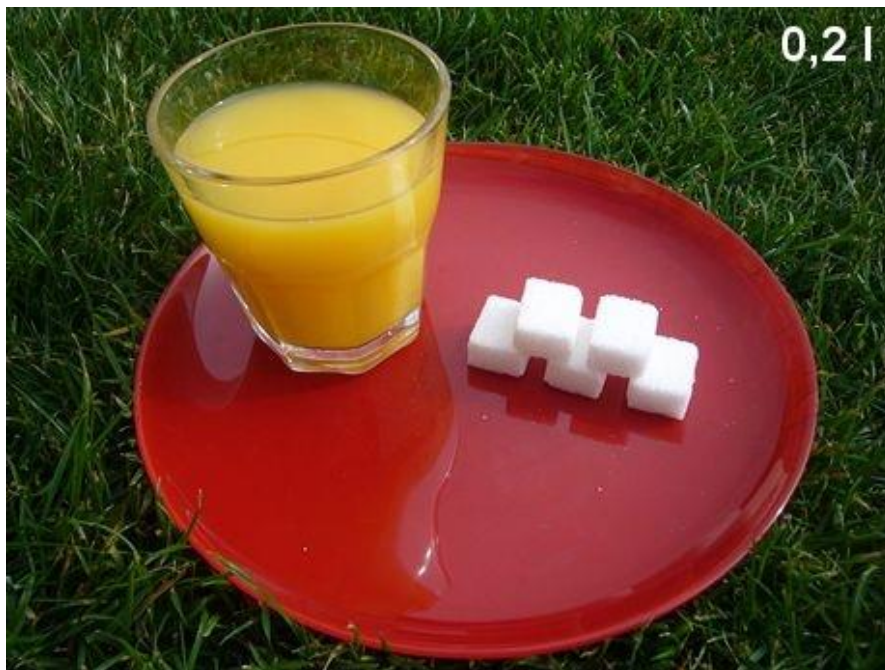

8 mrkviček

SugarStacks.com

miska jahod

17 g

1 klas

banán 140 g

200 ml capri

0,2 l