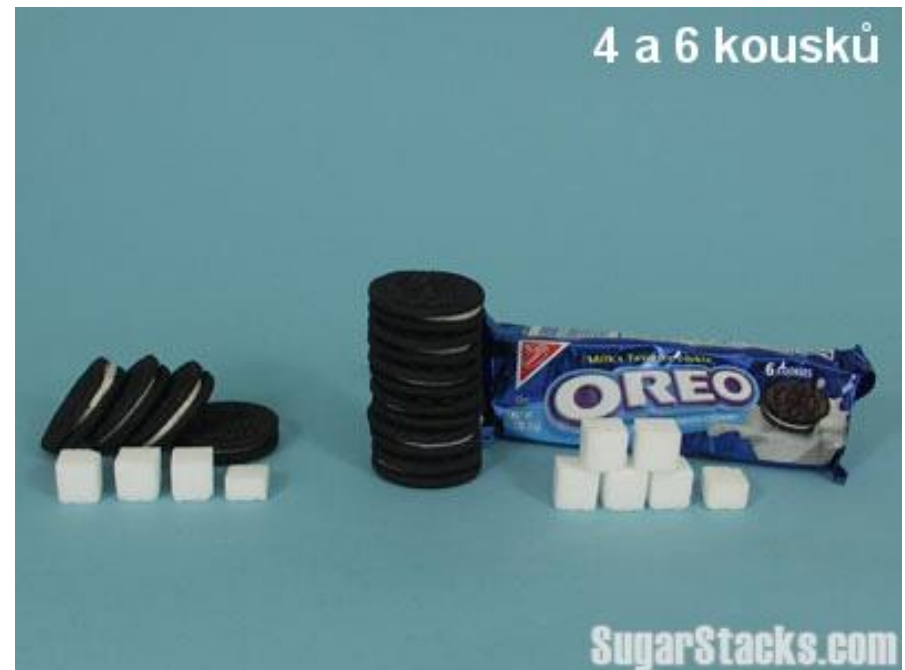

8 mrkviček

SugarStacks.com

miska jahod

17 g

1 klas

banán 140 g

200 ml capri

0,2 l

4 a 6 kousků

SugarStacks.com

SugarStacks.com

Starbucks Mocha Frappuccino Grande

400 ml

McDonald's Chocolate Shake medium