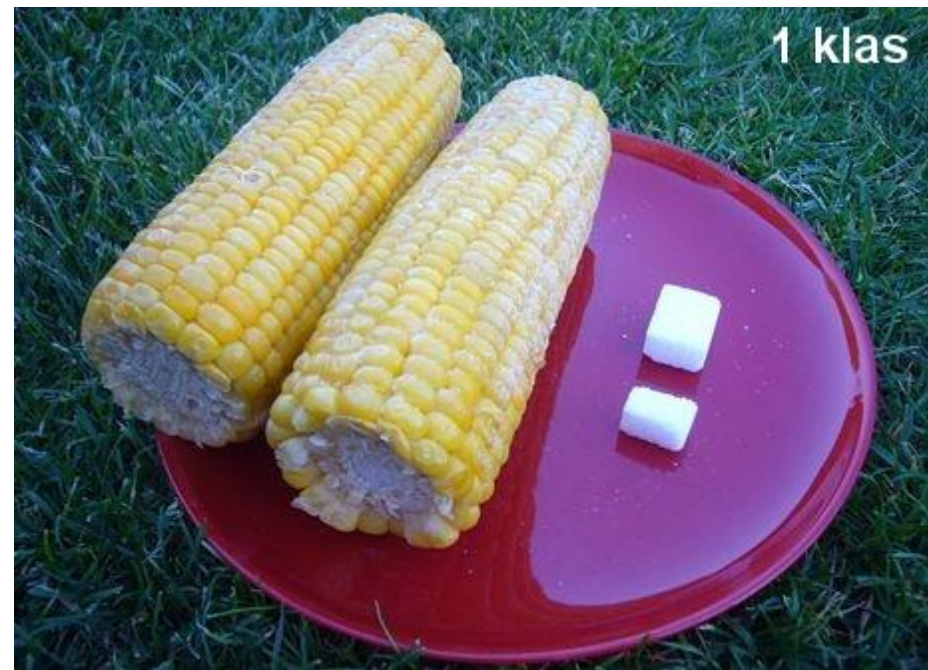

8 mrkviček

SugarStacks.com

miska jahod

17 g

1 klas

banán 140 g

200 ml capri

0,2 l